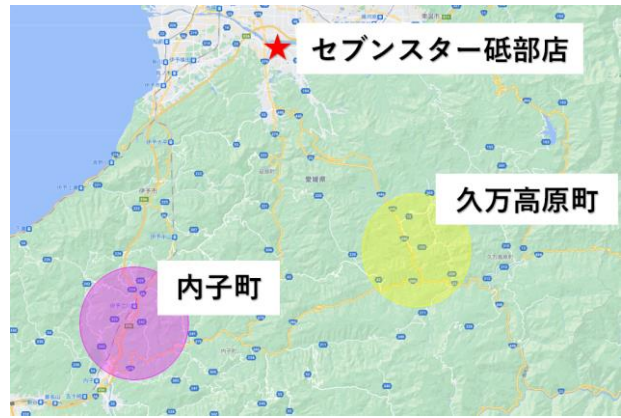

<とくし丸14号車担当> ^{しのはら みきお}
篠原 幹夫 <14号車販売エリア>

- ★ セブンスター 砥部店
- 久万高原町地区
- 内子町（五十崎・石畳）地区

久万高原町地区 : 水・土曜日 2日/週 4日間販売
内子町（五十崎・石畳）地区 : 月・木曜日 2日/週 4日間販売

<問合せ先>

株式会社セブンスター

〒790-8516 愛媛県松山市東石井1丁目7番13号

担当：経営企画部 とくし丸担当 大森

Tel.089-957-8161 Fax.089-957-9634 携帯 080-2991-0183